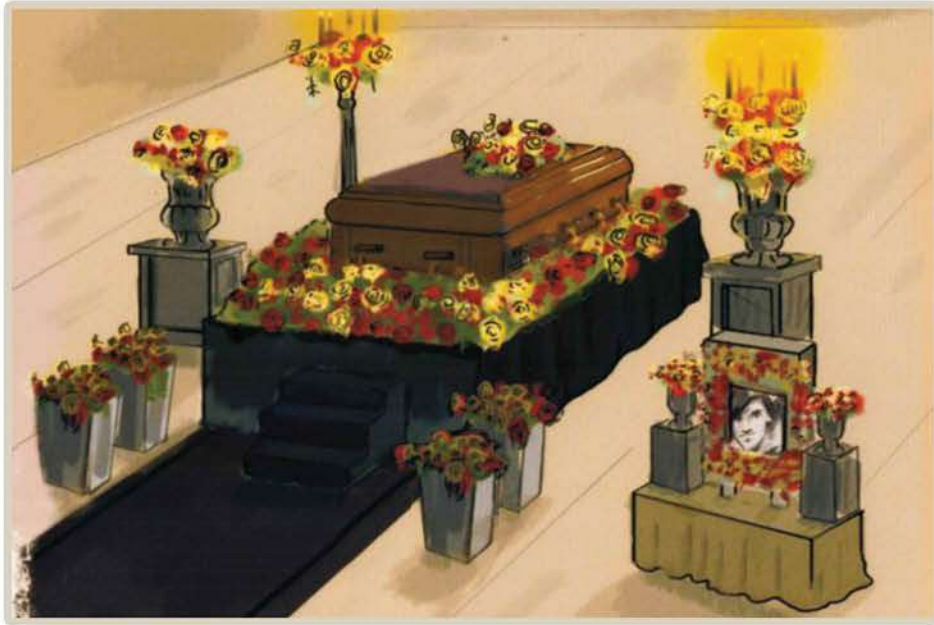

Оформление мест прощания живыми цветами

“Стандарт плюс”

Драпировка постамента тканью (по необходимости постамент, постамент под награды), композиции вокруг гроба, композиция на гроб 90 см., вазы с живыми цветами 4 шт., мольберт украшенный живыми цветами, свечи, драпировка стульев по необходимости и места прощания, цветовая гамма по желанию заказчика