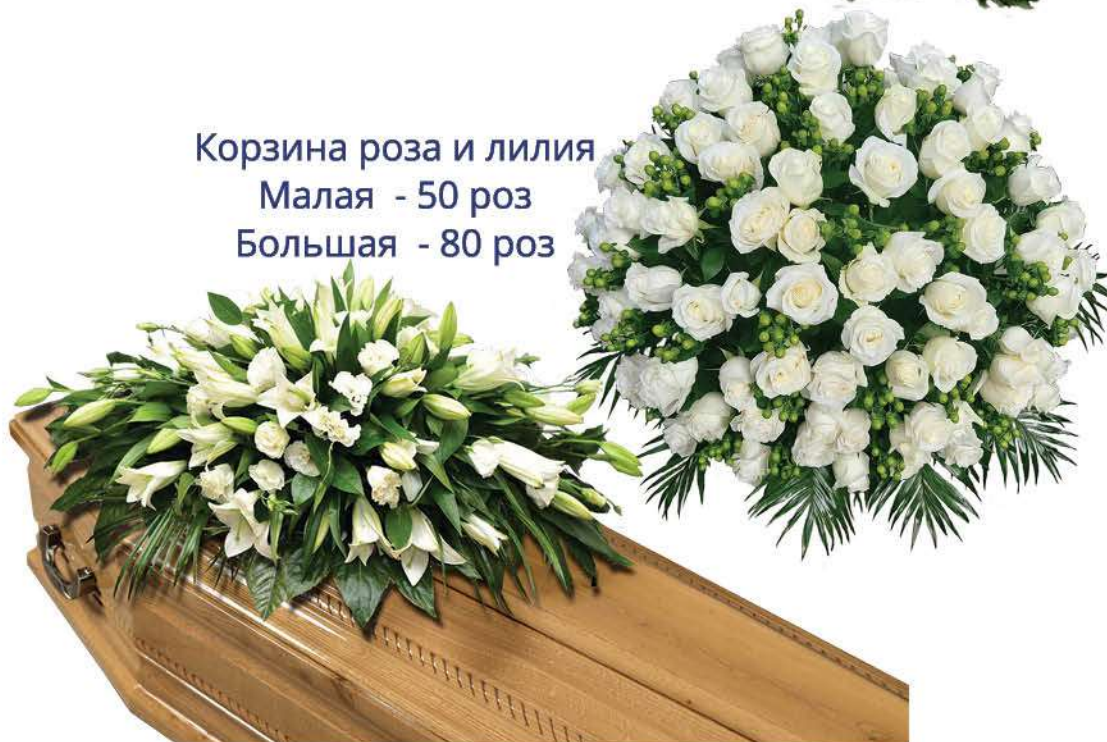

Композиция. Длина: 70 см, 90 см

Производитель оставляет за собой право  
заменить фурнитуру на изделия на аналогичную  
по качеству и имеющуюся на момент заказа в наличии

**Серия "Роза и лилия" - живые цветы**  
Цветовая гамма: белая, красная, красно-белая

Венок  
роза и лилия  
Высота: 120 см,  
150 см

Корзина роза и лилия  
Малая - 50 роз  
Большая - 80 роз

**Композиция роза и лилия. Длина: 70 см, 90 см**

Производитель оставляет за собой право  
заменить фурнитуру на изделия на аналогичную  
по качеству и имеющуюся на момент заказа в наличии