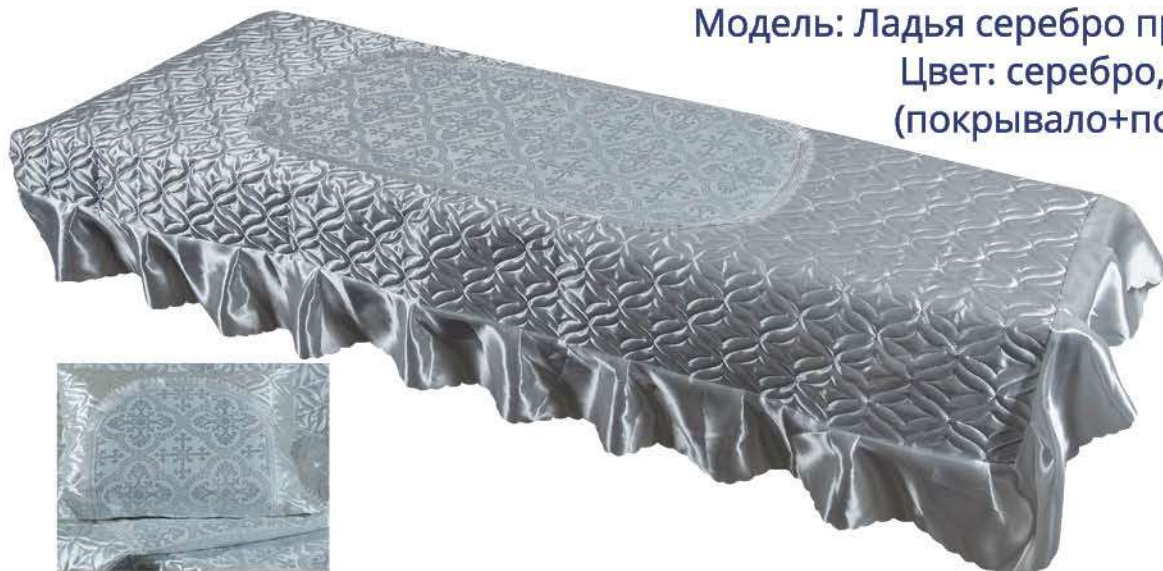

Модель: Купеческий серебро премиум
Цвет: серебро, золото
(покрывало+подушка)