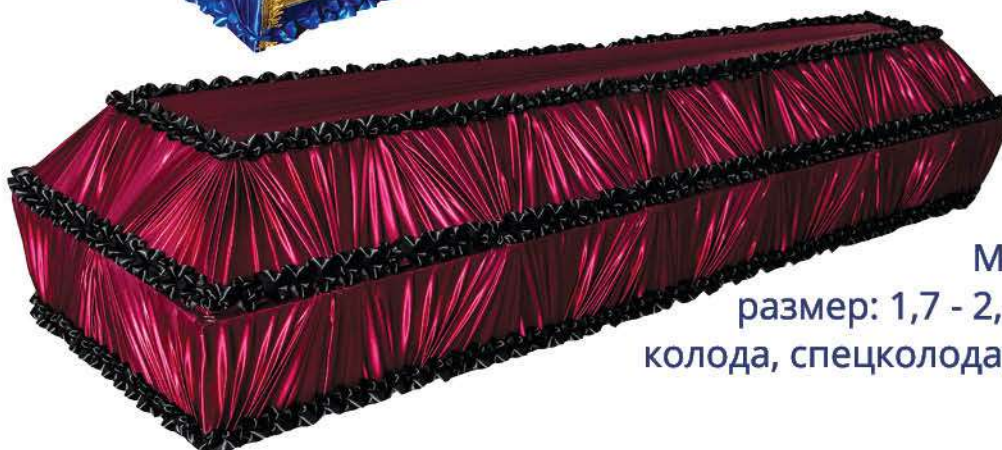

## Гробы серии "Обитые тканью"

Модель: Прованс  
размер: 1,7 - 2,1 (стандарт,  
колода, спецколода, домовина)

Модель: Модерн  
размер: 1,7 - 2,1 (стандарт,  
колода, спецколода, домовина)

Модель: Крест  
размер: 1,7 - 2,1 (стандарт,  
колода, спецколода, домовина)