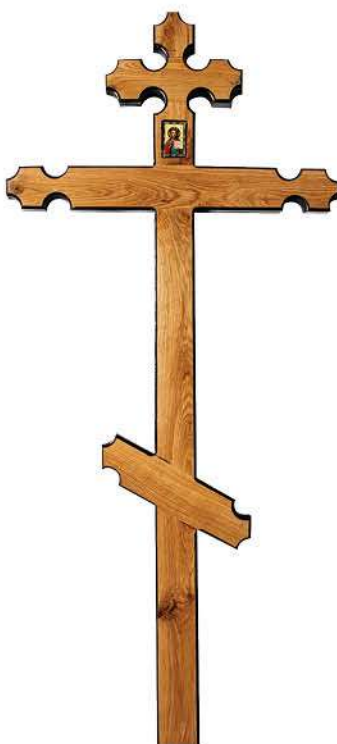

## Крест на могилу дубовый

Модель:  
Простой

Модель:  
Католический

Модель:  
Домик

Модель:  
Классический

Модель:  
Резной

Модель:  
Широкий

Производитель оставляет за собой право  
заменить фурнитуру на изделия на аналогичную  
по качеству и имеющуюся на момент заказа в наличии