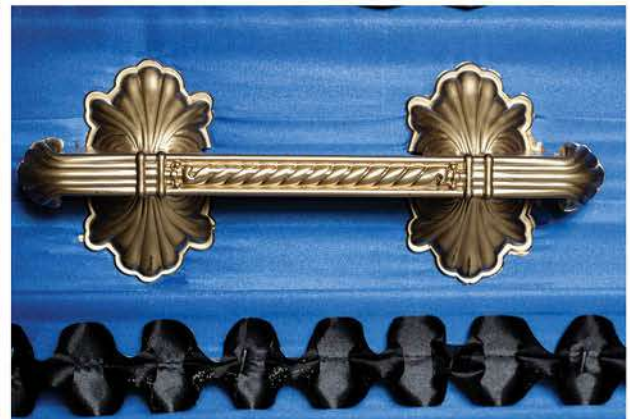

## Фурнитура (ручки, защелки, закрутки)

Защелка для гроба

Закрутка для гроба

Ручка для гроба  
пластиковая "Эконом"

Ручка для гроба "Саркофаг"

Ручка для гроба  
"Металлическая"

Ручка для гроба "Ладья"

Производитель оставляет за собой право  
заменить фурнитуру на изделия на аналогичную  
по качеству и имеющуюся на момент заказа в наличии